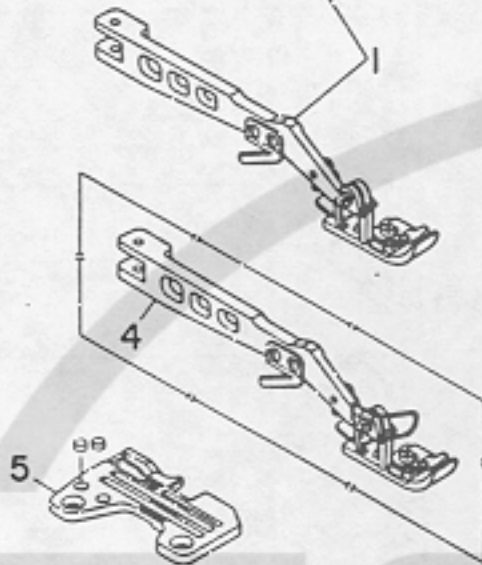

3. MOG-2414N-BF6-600
MOG-2514N-BF6-600