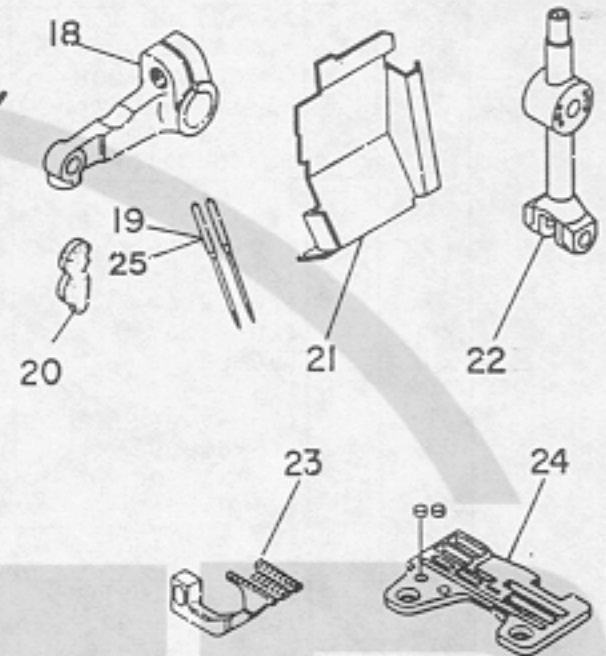

6. MOG-2416N-FM6-700
MOG-2516N-FM6-700

3. MOG-2414N-BF6-600
MOG-2514N-BF6-600

Ref. No.	Note	Part No.	Description	E.C. 変更年月	品名	Amt. Req. 数量
1		120-10955	PRESSER FOOT ASM.		プレス足アSEMBリー	1
2		120-10963	PRESSER FOOT ASM.		プレス足	(1)
3		117-00309	STITCH TONGUE		イタリツツ	(1)
4	◇01	120-10971	PRESSER FOOT ASM.		プレス足	1
5		R4305-GOF-EGG	THROAT PLATE		ハリタ	1
Note(注記) ◇01.....For MOG-2△14NE-BF6-600 MOG-2△14NE-BF6-600用						
*All part not mentioned above are same as those of MOG-2△14N-BH6-600. 上記以外の部品は、MOG-2△14N-BH6-600 と共通です。						
4. MOG-2415N-FF6-600 MOG-2515N-FF6-600						
6		116-93108	SPREADER, UPPER		ツツカキハ	1
7		SS-6C90630-SP	SCREW 9/64-40 L=6		ビス 9/64-40 L=6	1
8		SS-7110710-SL	SCREW 11/64-40 L=7.0		ビス 11/64-40 L=7	1
9		119-56950	TENSION CONTROLLER ASM., YELLOW		イタリツツ	1
10		120-25953	TENSION CONTROLLER ASM., GREEN		イタリツツ	1
11		119-56752	TENSION CONTROLLER ASM., RED		イタリツツ	1
5. MOG-2416N-FH6-600 MOG-2516N-FH6-600						
12		R4612-GOK-J00	THROAT PLATE		ハリタ	1
6. MOG-2416N-FM6-700 MOG-2516N-FM6-700						
13		116-01051	TRIPLE HINGED TRACTOR FOOT ASM.		タリツツ	1
14		116-01069	TRIPLE HINGED TRACTOR FOOT ASM.		タリツツ	(1)
15		116-01101	CLOTH PRESSER		タリツツ	(1)
16		116-01002	FRONT PRESSER FOOT		プレス足	(1)
17	◇02	116-01077	TRIPLE HINGED TRACTOR FOOT ASM.		タリツツ	1
18		115-44210	LOOPER HOLDER		ツツカキハ	1
19	◇03	MTV-64082100	NEEDLE TV64 #21		ハリ TV64 #21	2
20		120-04404	UPPER LOOPER GUIDE OIL FELT		ツツカキハ	1
21		120-26407	CHIP GUARD COVER		タリツツ	1
22		115-44301	UPPER LOOPER HOLDER		ツツカキハ	1
23		116-14005	DIFFERENTIAL FEED DOG		ツツカキハ	1
24		R4612-GOM-J00	THROAT PLATE		ハリタ	1
25	◇04	MC-2630012-00	NEEDLE B-64 NM120		ハリ B-64 120	2
Note(注記) ◇02.....For MOG-2△16NE-FM6-700 MOG-2△16NE-FM6-700用						
◇03.....For MOG-2△16N-FM6-700 MOG-2△15N-FM6-700 用						
◇04.....For JE JE 用						
*All part not mentioned above are same as those of MOG-2△16N-FF6-600. 上記以外の部品は、MOG-2△16N-FF6-600 と共通です。						