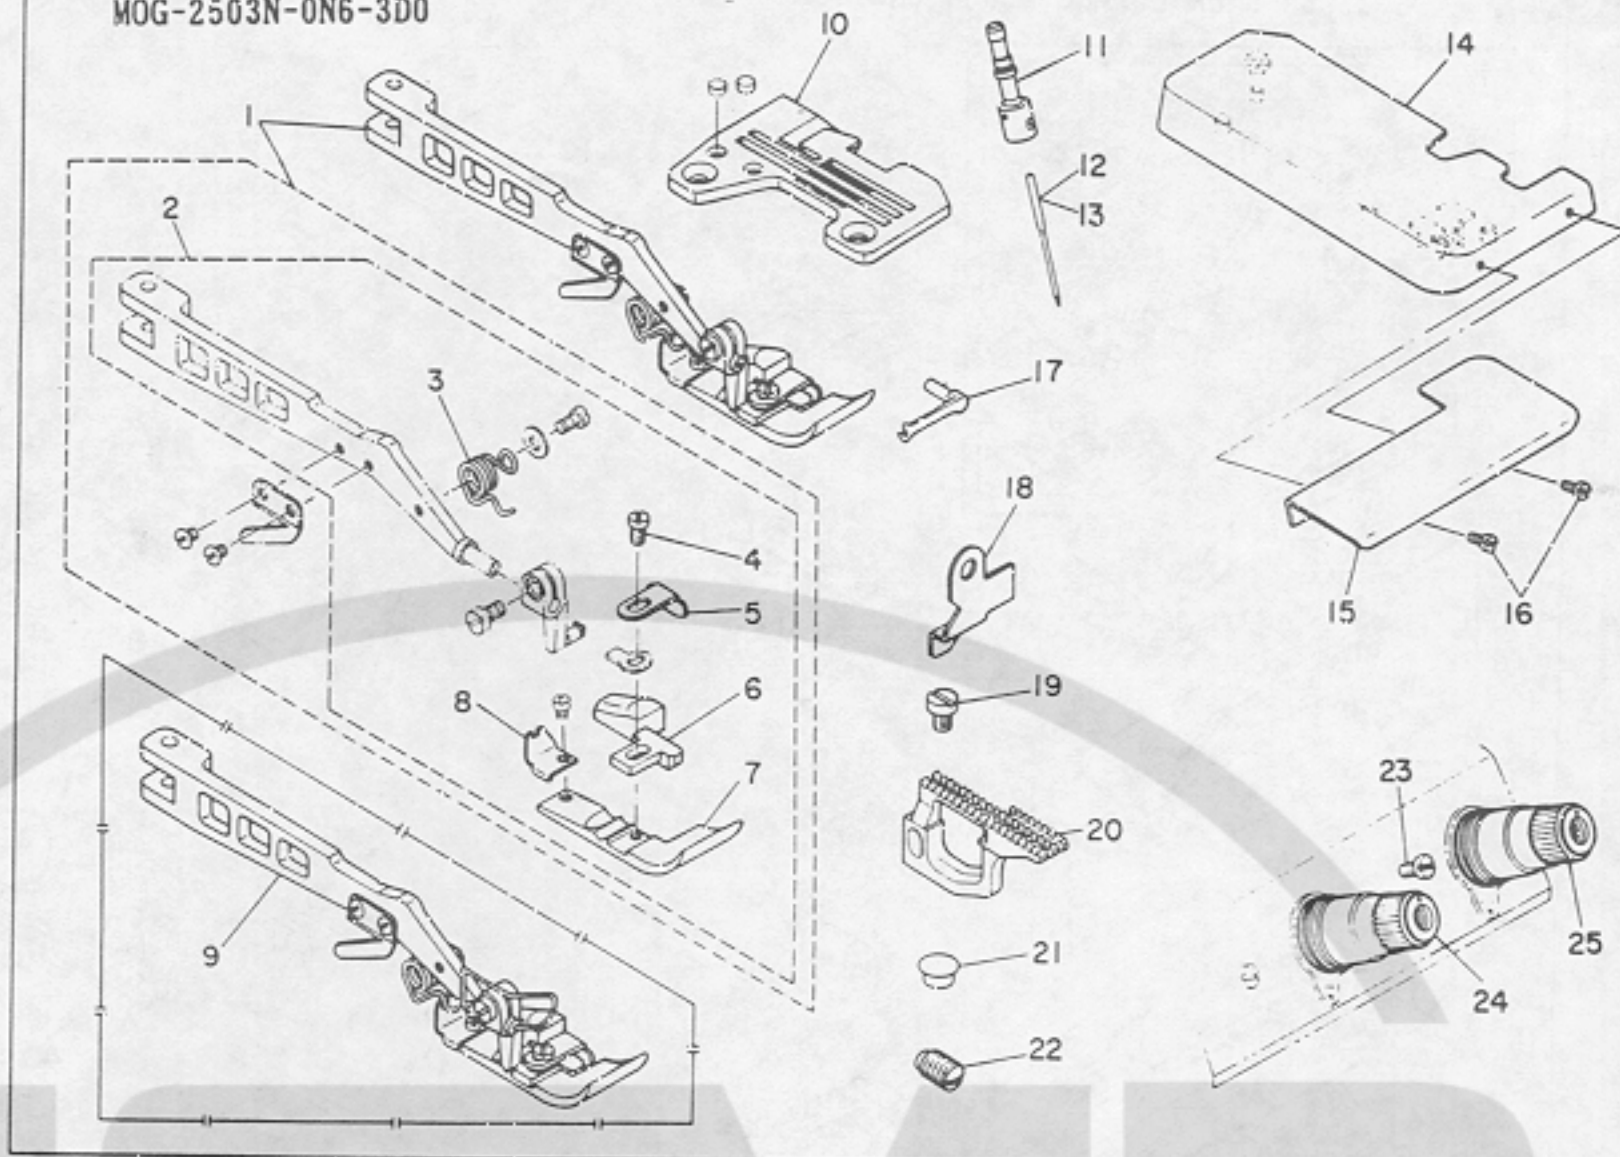

1. MOG-2403N-0N6-3D0
MOG-2503N-0N6-3D0

1. MOG-2403N-0N6-3D0
MOG-2503N-0N6-3D0

Ref. No.	Note 注記	Part No. 品番	Description	E. C. 変更年月	mm %	Am Rec 数
1		116-93660	PRESSER FOOT ASM.		アサヒ クミ	1
2		116-93652	PRESSER FOOT ASM.		アサヒ クミ	(1)
3		116-93900	SPRING		アサヒクミ	(1)
4		SS-4080620-TP	SCREW 1/8-44 L=6		アサヒクミ 1/8-44 L=6	(1)
5		116-93702	CLOTH PRESSER		アサヒクミ	(1)
6		116-93603	STITCH TONGUE		アサヒクミ	(1)
7		116-90807	PRESSER FOOT		アサヒクミ	(1)
8		116-93801	REAR PRESSER PLATE		アサヒクミ	(1)
9	◇01	116-93678	PRESSER FOOT ASM.		アサヒクミ	(1)
10		R4300-GON-JOA	THROAT PLATE		アサヒクミ	1
11		116-90708	NEEDLE CLAMP FOR NEEDLE DCX1,DCX27		アサヒクミ	1
12		MOC-27081600	NEEDLE DCX27 #16		アサヒクミ DCX27 #16	1
13	◇02	MC-0336010-00,	NEEDLE B-27 100		アサヒクミ B-27 100	1
14		120-05658	CLOTH PLATE ASM.		アサヒクミ クミ	1
15		120-05708	CLOTH GUIDE BASE		アサヒクミ クミ	1
16		SS-7110510-SP	SCREW 11/64-40 L=5		アサヒクミ 11/64-40 L=5	2
17		120-14809	SPREADER, UPPER		アサヒクミ	1
18	◇01	116-94007	UPPER KNIFE COVER		アサヒクミ	1
19		SS-6090630-SP	SCREW 9/64-40 L=6		アサヒクミ 9/64-40 L=6	1
20		120-13009	FEED DOG		アサヒクミ	1
21		TA-0750404-RO	PLUG D=7.5 L=3.5		アサヒクミ D=7.5 L=3.5	1
22		SS-8681130-SP	SCREW 9/32-28 L=11		アサヒクミ 9/32-28 L=11	1
23		SS-7110710-SL	SCREW 11/64-40 L=7.0		アサヒクミ 11/64-40 L=7	1
24		119-56851	THREAD TENSION SPRING ASM., BLUE		アサヒクミ	1
25		119-56950	TENSION CONTROLLER ASM., YELLOW		アサヒクミ	1