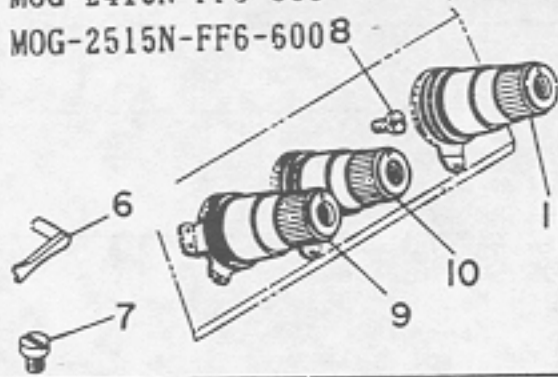

4. MOG-2415N-FF6-600
MOG-2515N-FF6-600

5. MOG-2416N-FH6-600
MOG-2516N-FH6-600

6. MOG-2416N-FM6-700
MOG-2516N-FM6-700