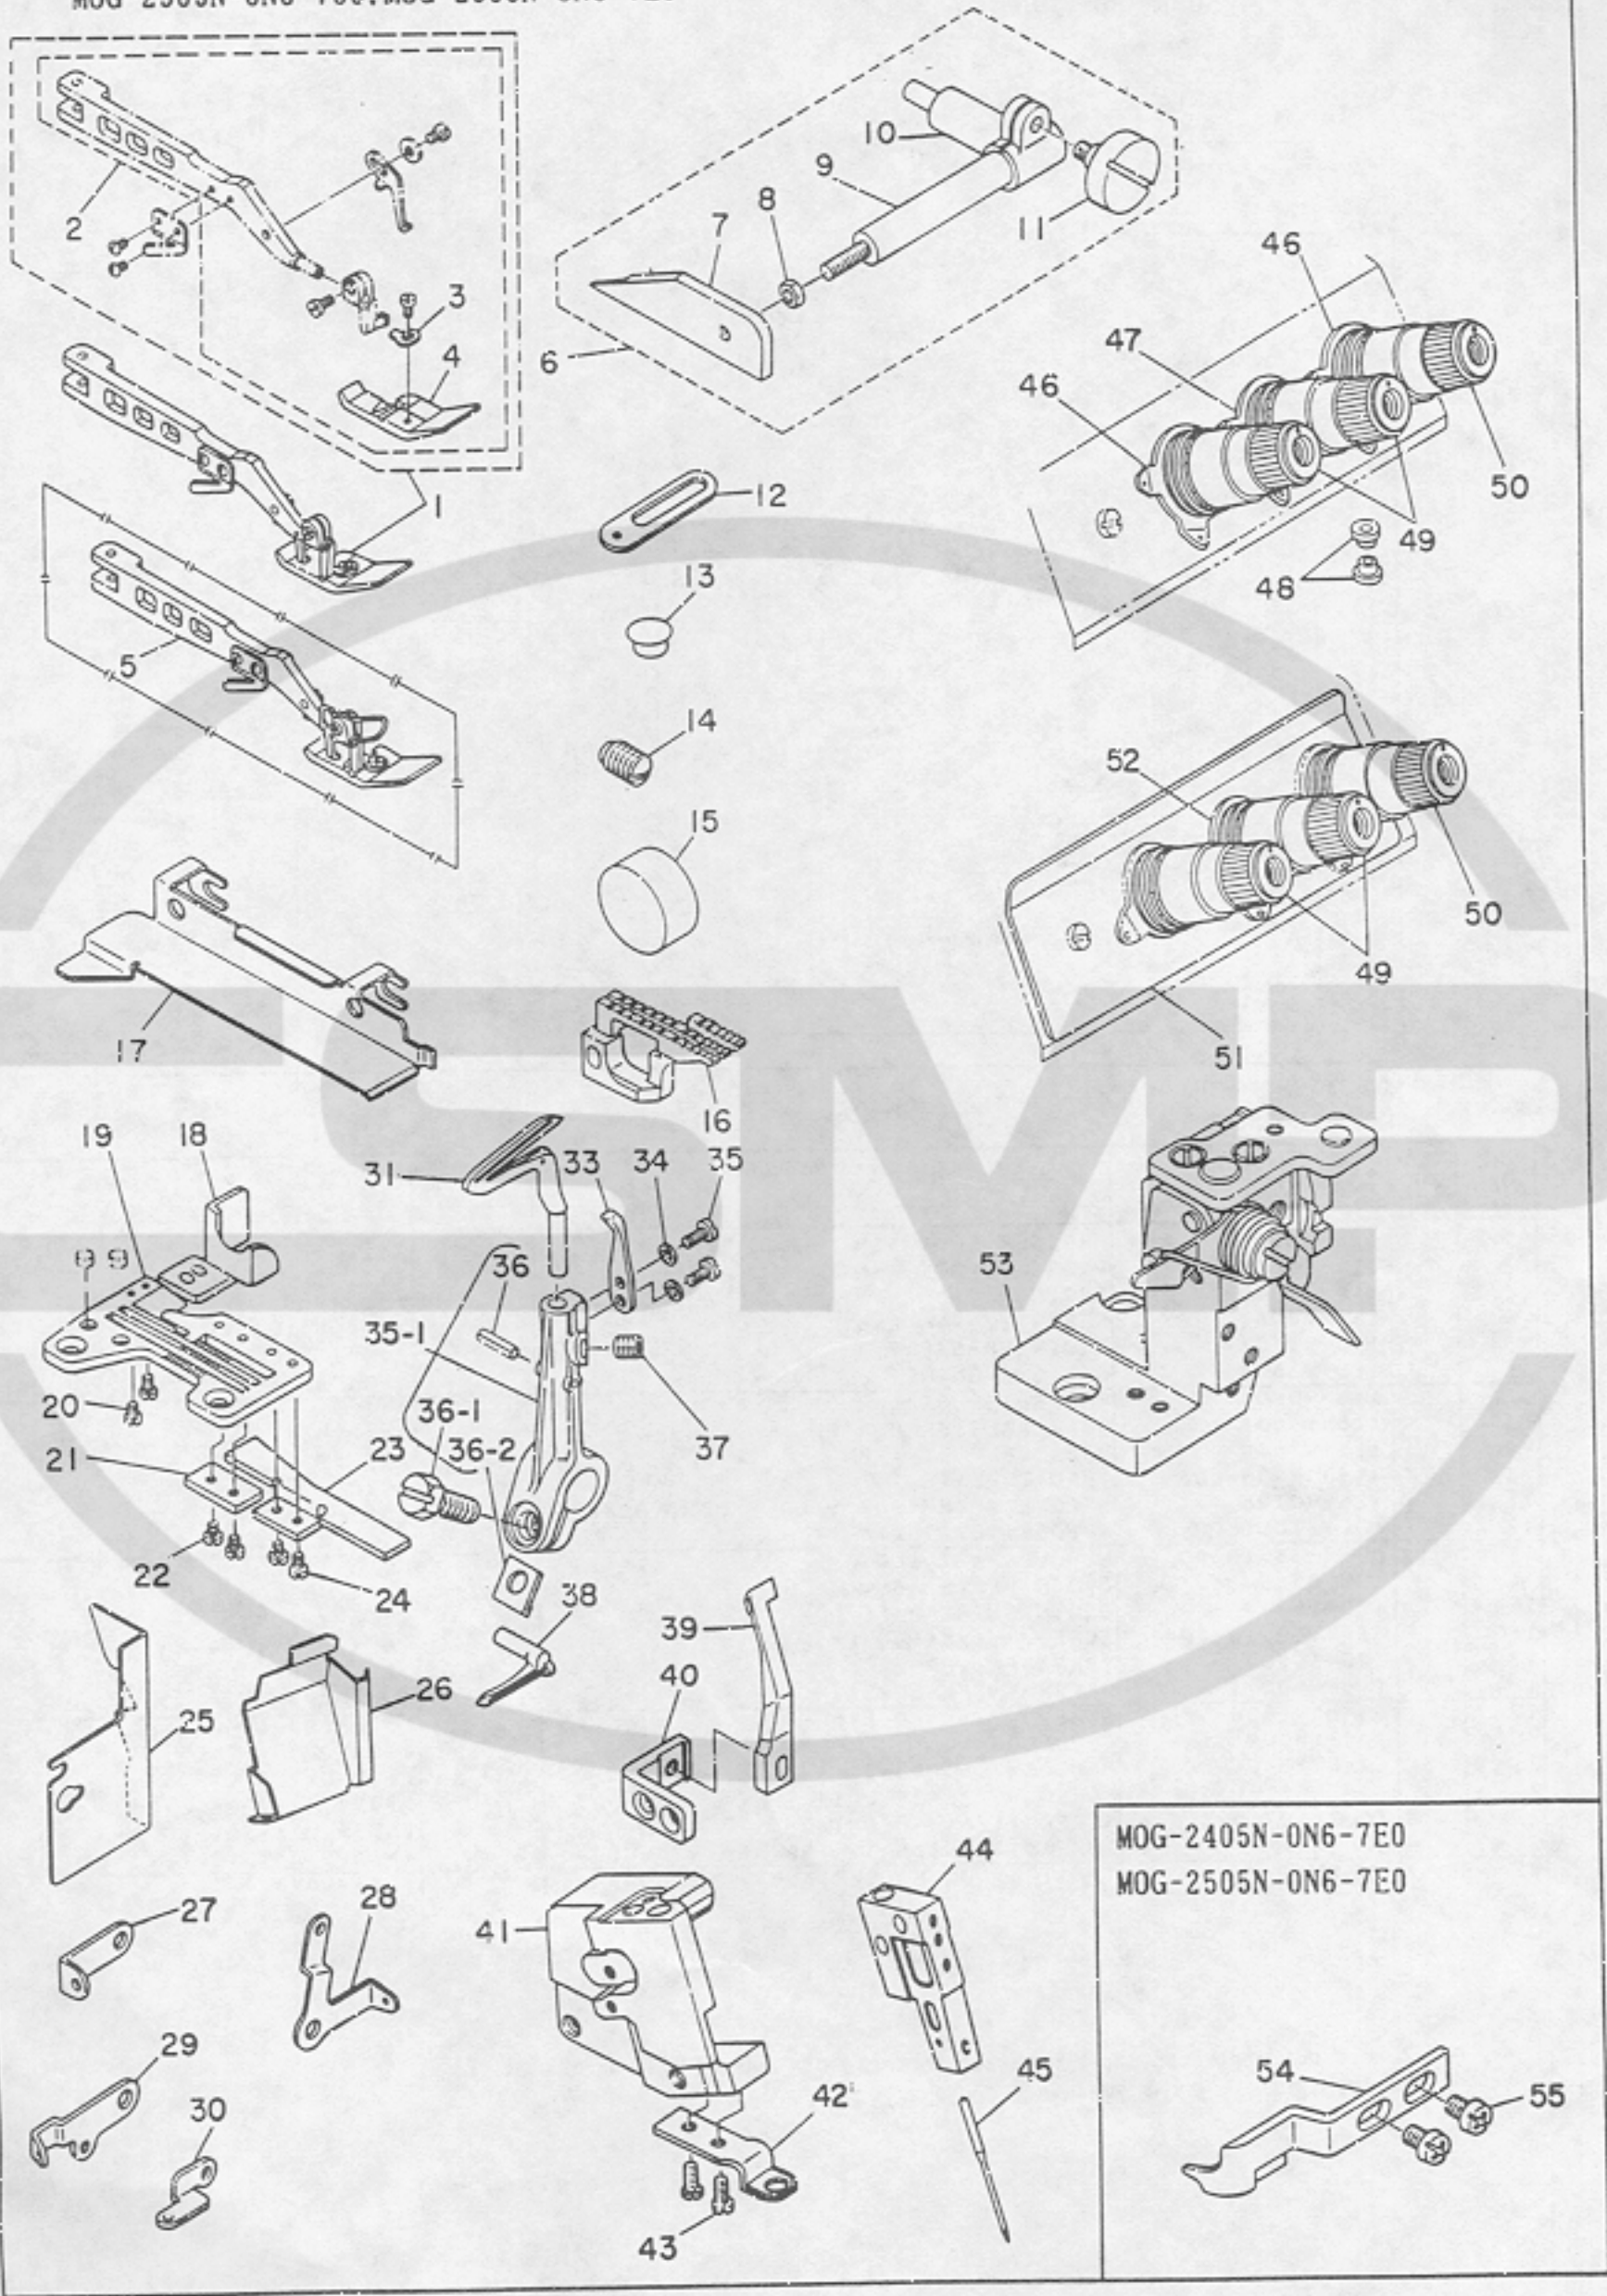

2. MOG-2405N-0N6-700. MOG-2405N-0N6-7E0
MOG-2505N-0N6-700. MOG-2505N-0N6-7E0

2. MOG-2405N-0N6-700. MOG-2405N-0N6-7E0
MOG-2505N-0N6-700. MOG-2505N-0N6-7E0

Ref. No.	Note 注記	Part No. 品番	Description	E.C. 変更年月	品名	Amt. Req. 数量
1		116-81277	PRESSER FOOT ASM.		プレス足組	1
2		116-81251	PRESSER FOOT ASM.		プレス足組	(1)
3		B1508-804-008	SPRING		プレス足バネ	(1)
4		116-81202	PRESSER FOOT		プレス足	(1)
5	◇01	116-81285	PRESSER FOOT ASM.		プレス足組	1
6	◇02	116-90450	CLOTH GUIDE ASM.		スリカイト組	1
7	◇02	116-90401	CLOTH GUIDE		スリカイト	(1)
8	◇02	NS-6110310-SP	NUT 11/64-40		Uツカクナツ 11/64-40	(1)
9	◇02	116-91003	CLOTH GUIDE SHAFT		スリカイトシャフト	(1)
10	◇02	MAT-80109L00	SUPPORTER		スリカイト支持台	(1)
11	◇02	MAT-80110L00	CLAMP SCREW .		スリカイトクリップ止めネジ	(1)
12		120-08306	LOOPER THREAD GUIDE, RIGHT		ワイヤーハック イトアゲガイド (ミ+)	1
13		TA-0750404-RO	PLUG D=7.5 L=3.5		トメピン D=7.5 L=3.5	1
14		SS-8681130-SP	SCREW 9/32-28 L=11		トメネジ 9/32-28 L=11	1
15		TA-2101002-RO	RUBBER PLUG		トメピン	1
16		116-81004	FEED DOG		エクリハ	1
17		120-07100	CLOTH PLATE SIDE COVER		スリカイト 30カハ	1
18		116-81707	UPPER LOOPER COVER		ツルハハカハ	1
19		R4300-GOM-Q08	THROAT PLATE		ハリダ	1
20		SS-3090520-SP	SCREW 9/64-40 L=4.5		ワネネジ 9/64-40 L=4.5	2
21		116-81905	NEEDLE GUARD SUPPORT PLATE		ハリウツサヤイダ	1
22		SS-4080310-SP	SCREW 1/8-44 L=3.4		ワネネジ 1/8-44 L=3.4	2
23		116-81608	THROAT PLATE AUXILIARY PLATE		ハリウツサヤイダ	1
24		SS-3090520-SP	SCREW 9/64-40 L=4.5		ワネネジ 9/64-40 L=4.5	2
25		120-07209	CHIP GUARD COVER, LEFT		スリカイトカハ	1
26		120-26209	CHIP GUARD COVER		スリカイトカハ	1
27		120-08009	LOOPER THREAD GUIDE		ワイヤーハック イトアゲガイド	1
28		120-08207	LOOPER THREAD TAKE-UP, LEFT		ハハック テンション ヒダリ	1
29		120-08108	LOOPER THREAD TAKE-UP, RIGHT		ツルハハック テンション ミ+	1
30		116-91607	UPPER LOOPER THREAD GUIDE		ツルハハック イトアゲガイド	1
31		115-44905	LOWER LOOPER		ツルハハック	1
33		115-66908	TRAVELING NEEDLE GUARD		イトハカリウツ	1
34		WP-0320500-SC	WASHER M3		ハラネカハネ 30x27x M3	2
35		SS-6060510-TP	SCREW 3/32-56 L=4.5		ハラネネジ 3/32-56 L=4.5	2
35-1		115-45357	LOWER LOOPER SUPPORT ARM ASM.		ツルハハック サヤイダ 組	1
36		PS-0200102-KH	CLOTH PLATE STOPPER PIN		スプリングピン 2.0x10	(1)
36-1		SS-9151210-TP	SCREW 15/64-28 L=11.8		0ツカクネネジ 15/64-28	(1)
36-2		B2531-704-000	WASHER		シリウツサヤイダ	(1)
37		SS-8110422-TP	SCREW 11/64-40 L=4		トメネジ 11/64-40 L=4	1
38		116-81301	UPPER LOOPER		ツルハハック	1
39		116-81400	NEEDLE GUARD		ハリウツ	1
40		120-08603	NEEDLE GUARD HOLDER		ハリウツサヤイ	1
41		120-06904	SIDE COVER		ソクマン カハ	1
42		116-81806	GUIDE SHAFT SUPPORT		ハリトメ アゲガイドサヤイ	1
43		SS-9111020-TP	SCREW 11/64-40 L=10		0ツカクネネジ 11/64-40 L=10	2
44		116-81103	NEEDLE CLAMP		ハリトメ	1
45		MOC-10082400	NEEDLE DCX1 #24		ハリ DCX1 #24	1
46	◇03	115-50308	THREAD GUIDE		チヨウシラ イトアゲガイド	2
47	◇03	116-91706	THREAD GUIDE		イトチヨウシラ イトアゲガイド	1
48		YE-0450510-MB	UPPER LOOPER THREAD GUIDE		イトメ 7x4.5x5	2
49		119-56950	TENSION CONTROLLER ASM., YELLOW		イトチヨウシラハネ + 組	2
50		120-25953	TENSION CONTROLLER ASM., GREEN		イトチヨウシラハネ ミトリ 組	1
51	◇04	120-08405	THREAD GUIDE PLATE		イトアゲガイド イダ	1
52	◇04	120-08504	THREAD GUIDE		イトチヨウシラ イトアゲガイド	1
53		120-08751	LOWER KNIFE BRACKET ASM.		シタメストリウツサヤイ ツツコウ	1
54	◇05	120-07001	AUXILIARY PAWL		ネジヨツメ	1
55	◇05	SS-4120615-SP	SCREW 3/16-28 L=6		ワネネジ 3/16-28 L=6	2

Note(注記) ◇01.....For MOG-2△05NE MOG-2△05NE用
◇02.....For MOG-2△05N-0M6-700 MOG-2△05N-0M6-700 用
◇03.....For MOG-2405N MOG-2405N用
◇04.....For MOG-2505N MOG-2505N用
◇05.....For MOG-2△05N-0M6-7E0 MOG-2△05N-0M6-7E0 用

* All part not mentioned above are same as those of MOG-2△04N-0M6-600.
上記以外の部品は、MOG-2 △04N-0M6-600 と共通です。