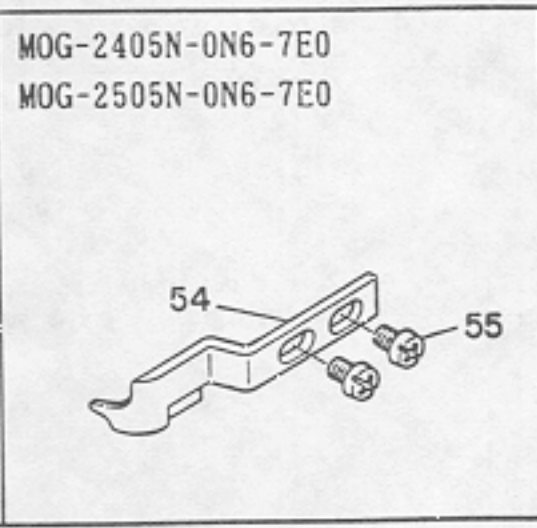

2. MOG-2405N-0N6-700. MOG-2405N-0N6-7E0
MOG-2505N-0N6-700. MOG-2505N-0N6-7E0

2. MOG-2405N-0N6-700. MOG-2405N-0N6-7E0
MOG-2505N-0N6-700. MOG-2505N-0N6-7E0

Ref. No.	Note 注記	Part No. 品番	Description	E.C. 変更年月	品名	Amt. Req. 数量
1		116-81277	PRESSER FOOT ASM.		プレス足組	1
2		116-81251	PRESSER FOOT ASM.		プレス足組	(1)
3		B1508-804-008	SPRING		プレス足バネ	(1)
4		116-81202	PRESSER FOOT		プレス足	(1)
5	◇01	116-81285	PRESSER FOOT ASM.		プレス足組	1
6	◇02	116-90450	CLOTH GUIDE ASM.		スリカイト組	1
7	◇02	116-90401	CLOTH GUIDE		スリカイト	(1)
8	◇02	NS-6110310-SP	NUT 11/64-40		Uツカクナツ 11/64-40	(1)
9	◇02	116-91003	CLOTH GUIDE SHAFT		スリカイトシャフト	(1)
10	◇02	MAT-80109L00	SUPPORTER		スリカイト支持台	(1)
11	◇02	MAT-80110L00	CLAMP SCREW .		スリカイトクリップ止めネジ	(1)
12		120-08306	LOOPER THREAD GUIDE, RIGHT		ワイヤーハック イトアゲガイド (ミ+)	1
13		TA-0750404-RO	PLUG D=7.5 L=3.5		トメピン D=7.5 L=3.5	1
14		SS-8681130-SP	SCREW 9/32-28 L=11		トメネジ 9/32-28 L=11	1
15		TA-2101002-RO	RUBBER PLUG		トメピン	1
16		116-81004	FEED DOG		エクリハ	1
17		120-07100	CLOTH PLATE SIDE COVER		スリカイト 30カハ	1
18		116-81707	UPPER LOOPER COVER		ツルハハカハ	1
19		R4300-GOM-Q08	THROAT PLATE		ハリダ	1
20		SS-3090520-SP	SCREW 9/64-40 L=4.5		ワネネジ 9/64-40 L=4.5	2
21		116-81905	NEEDLE GUARD SUPPORT PLATE		ハリウツサヤイダ	1
22		SS-4080310-SP	SCREW 1/8-44 L=3.4		ワネネジ 1/8-44 L=3.4	2
23		116-81608	THROAT PLATE AUXILIARY PLATE		ハリウツサヤイダ	1
24		SS-3090520-SP	SCREW 9/64-40 L=4.5		ワネネジ 9/64-40 L=4.5	2
25		120-07209	CHIP GUARD COVER, LEFT		スリカイトカハ	1
26		120-26209	CHIP GUARD COVER		スリカイトカハ	1
27		120-08009	LOOPER THREAD GUIDE		ワイヤーハック イトアゲガイド	1
28		120-08207	LOOPER THREAD TAKE-UP, LEFT		ハハック テンション ヒダリ	1
29		120-08108	LOOPER THREAD TAKE-UP, RIGHT		ツルハハック テンション ミ+	1
30		116-91607	UPPER LOOPER THREAD GUIDE		ツルハハック イトアゲガイド	1
31		115-44905	LOWER LOOPER		ツルハハック	1
33		115-66908	TRAVELING NEEDLE GUARD		イトハカリウツ	1
34		WP-0320500-SC	WASHER M3		ハラネカハネ 30x27x M3	2
35		SS-6060510-TP	SCREW 3/32-56 L=4.5		ハラネネジ 3/32-56 L=4.5	2
35-1		115-45357	LOWER LOOPER SUPPORT ARM ASM.		ツルハハック サヤイダ 組	1
36		PS-0200102-KH	CLOTH PLATE STOPPER PIN		スプリングピン 2.0x10	(1)
36-1		SS-9151210-TP	SCREW 15/64-28 L=11.8		0ツカクネネジ 15/64-28	(1)
36-2		B2531-704-000	WASHER		シリウツサヤイダ	(1)
37		SS-8110422-TP	SCREW 11/64-40 L=4		トメネジ 11/64-40 L=4	1
38		116-81301	UPPER LOOPER		ツルハハック	1
39		116-81400	NEEDLE GUARD		ハリウツ	1
40		120-08603	NEEDLE GUARD HOLDER		ハリウツサヤイ	1
41		120-06904	SIDE COVER		ソクマン カハ	1
42		116-81806	GUIDE SHAFT SUPPORT		ハリトメ アゲガイドサヤイ	1
43		SS-9111020-TP	SCREW 11/64-40 L=10		0ツカクネネジ 11/64-40 L=10	2
44		116-81103	NEEDLE CLAMP		ハリトメ	1
45		MOC-10082400	NEEDLE DCX1 #24		ハリ DCX1 #24	1
46	◇03	115-50308	THREAD GUIDE		チヨウシラ イトアゲガイド	2
47	◇03	116-91706	THREAD GUIDE		イトチヨウシラ イトアゲガイド	1
48		YE-0450510-MB	UPPER LOOPER THREAD GUIDE		イトメ 7x4.5x5	2
49		119-56950	TENSION CONTROLLER ASM., YELLOW		イトチヨウシラハネ + 組	2
50		120-25953	TENSION CONTROLLER ASM., GREEN		イトチヨウシラハネ ミトリ 組	1
51	◇04	120-08405	THREAD GUIDE PLATE		イトアゲガイド イダ	1
52	◇04	120-08504	THREAD GUIDE		イトチヨウシラ イトアゲガイド	1
53		120-08751	LOWER KNIFE BRACKET ASM.		シタメストリウツサヤイ ツツコウ	1
54	◇05	120-07001	AUXILIARY PAWL		ネジヨツメ	1
55	◇05	SS-4120615-SP	SCREW 3/16-28 L=6		ワネネジ 3/16-28 L=6	2

Note(注記) ◇01.....For MOG-2△05NE MOG-2△05NE用
◇02.....For MOG-2△05N-0M6-700 MOG-2△05N-0M6-700 用
◇03.....For MOG-2405N MOG-2405N用
◇04.....For MOG-2505N MOG-2505N用
◇05.....For MOG-2△05N-0M6-7E0 MOG-2△05N-0M6-7E0 用

* All part not mentioned above are same as those of MOG-2△04N-0M6-600.
上記以外の部品は、MOG-2 △04N-0M6-600 と共通です。