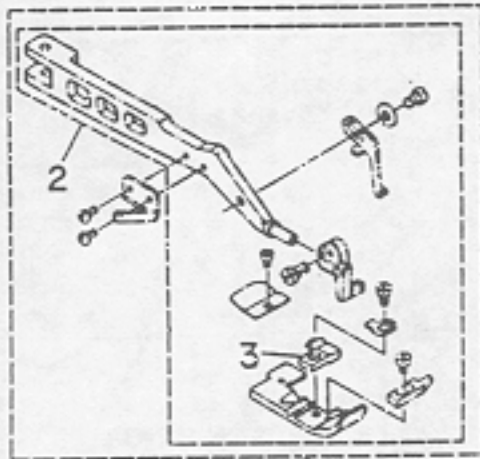

3. MOG-2414N-BF6-600
MOG-2514N-BF6-600