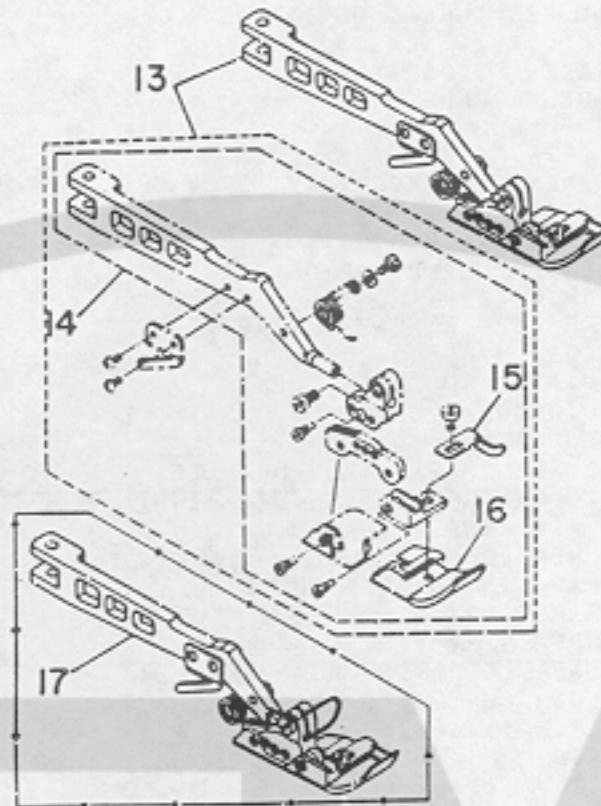

6. MOG-2416N-FM6-700
MOG-2516N-FM6-700

3. MOG-2414N-BF6-600
MOG-2514N-BF6-600

Ref. No.	Note	Part No.	Description	E.C. 変更年月	品名	Amt. Req. 数量
1		120-10955	PRESSER FOOT ASM.		プレス足アSEMBリー	1
2		120-10963	PRESSER FOOT ASM.		プレス足	(1)
3		117-00309	STITCH TONGUE		イタリツツ	(1)
4	◇01	120-10971	PRESSER FOOT ASM.		プレス足	1
5		R4305-GOF-EGG	THROAT PLATE		ハリタ	1
Note(注記) ◇01.....For MOG-2△14NE-BF6-600 MOG-2△14NE-BF6-600用						
*All part not mentioned above are same as those of MOG-2△14N-BH6-600. 上記以外の部品は、MOG-2△14N-BH6-600 と共通です。						
4. MOG-2415N-FF6-600 MOG-2515N-FF6-600						
6		116-93108	SPREADER, UPPER		ツツカキハ	1
7		SS-6C90630-SP	SCREW 9/64-40 L=6		ビス 9/64-40 L=6	1
8		SS-7110710-SL	SCREW 11/64-40 L=7.0		ビス 11/64-40 L=7	1
9		119-56950	TENSION CONTROLLER ASM., YELLOW		イタリツツ	1
10		120-25953	TENSION CONTROLLER ASM., GREEN		イタリツツ	1
11		119-56752	TENSION CONTROLLER ASM., RED		イタリツツ	1
5. MOG-2416N-FH6-600 MOG-2516N-FH6-600						
12		R4612-GOK-J00	THROAT PLATE		ハリタ	1
6. MOG-2416N-FM6-700 MOG-2516N-FM6-700						
13		116-01051	TRIPLE HINGED TRACTOR FOOT ASM.		タリツツ	1
14		116-01069	TRIPLE HINGED TRACTOR FOOT ASM.		タリツツ	(1)
15		116-01101	CLOTH PRESSER		タリツツ	(1)
16		116-01002	FRONT PRESSER FOOT		プレス足	(1)
17	◇02	116-01077	TRIPLE HINGED TRACTOR FOOT ASM.		タリツツ	1
18		115-44210	LOOPER HOLDER		ツツカキハ	1
19	◇03	MTV-64082100	NEEDLE TV64 #21		ハリ TV64 #21	2
20		120-04404	UPPER LOOPER GUIDE OIL FELT		ツツカキハ	1
21		120-26407	CHIP GUARD COVER		タリツツ	1
22		115-44301	UPPER LOOPER HOLDER		ツツカキハ	1
23		116-14005	DIFFERENTIAL FEED DOG		ツツカキハ	1
24		R4612-GOM-J00	THROAT PLATE		ハリタ	1
25	◇04	MC-2630012-00	NEEDLE B-64 NM120		ハリ B-64 120	2
Note(注記) ◇02.....For MOG-2△16NE-FM6-700 MOG-2△16NE-FM6-700用						
◇03.....For MOG-2△16N-FM6-700 MOG-2△15N-FM6-700 用						
◇04.....For JE JE 用						
*All part not mentioned above are same as those of MOG-2△16N-FF6-600. 上記以外の部品は、MOG-2△16N-FF6-600 と共通です。						